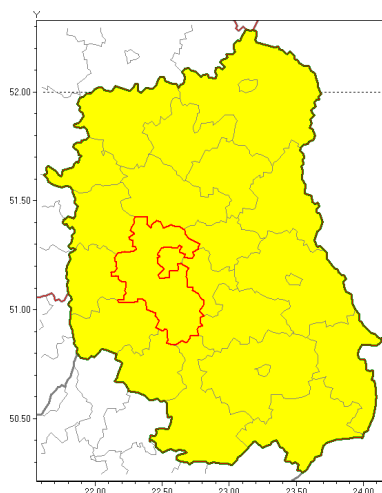

Zasięg ostrzeżenia w województwie

Intensywne opady deszczu z burzami

Ostrzeżenie meteorologiczne Nr 5

Nazwa biura	IMGW-PIB Centralne Biuro Prognoz Meteorologicznych w Warszawie
Zjawisko/stopień zagrożenia	Intensywne opady deszczu z burzami/ 1
Obszar	województwo lubelskie powiat lubelski
Ważność	od godz. 15:00 dnia 13.07.2018 do godz. 20:00 dnia 14.07.2018
Przebieg	Prognozuje się wystąpienie opadów deszczu okresami o natężeniu umiarkowanym i silnym. Prognozowana wysokość opadów za okres ważności ostrzeżenia: miejscami od 30 mm do 45 mm. W trakcie opadów deszczu będą występowały powalne burze, lokalnie z gradem oraz porywami wiatru do 70 km/h.
Prawdopodobieństwo wystąpienia zjawiska(%)	85%
Uwagi	Brak.
Dyrektor synoptyk IMGW-PIB	Kamil Walczak
Godzina i data wydania	godz. 14:09 dnia 13.07.2018
SMS	IMGW-PIB OSTRZEŻENIE: DESZCZ i BURZE/1 lubelskie/lubelski od 15:00/13.07 do 20:00/14.07.2018 45 mm; porywy 70km/h
Opracowanie niniejsze i jego format, jako przedmiot prawa autorskiego podlega ochronie prawnej, zgodnie z przepisami ustawy z dnia 4 lutego 1994r o prawie autorskim i prawach pokrewnych (dz. U. z 2006 r. Nr 90, poz. 631 z późn. zm.). Wszelkie dalsze udostępnianie, rozpowszechnianie (przedruk, kopiowanie, wiadomości sms) jest dozwolone wyłącznie w formie dosłownej z bezwzględnym wskazaniem źródła informacji tj. IMGW-PIB.	