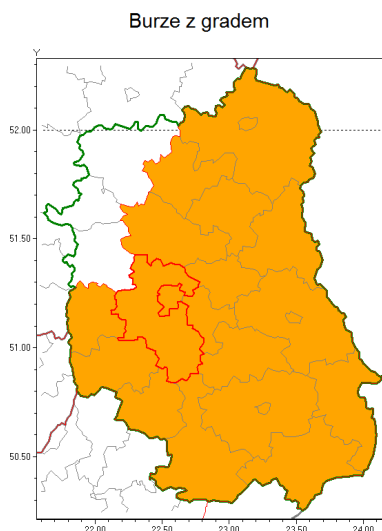

Zasięg ostrzeżenia w województwie

Ostrzeżenie meteorologiczne Nr 25

Nazwa biura	IMGW-PIB Centralne Biuro Prognoz Meteorologicznych w Warszawie
Zjawisko/stopień zagrożenia	Burze z gradem/ 2
Obszar	województwo lubelskie powiat lubelski
Ważność	od godz. 15:00 dnia 14.08.2018 do godz. 24:00 dnia 14.08.2018
Przebieg	Prognozuje się wystąpienie burz z opadami deszczu miejscami od 20 mm do 35 mm, lokalnie do 50 mm oraz porywami wiatru do 85 km/h. Miejscami grad.
Prawdopodobieństwo wystąpienia zjawiska(%)	80%
Uwagi	Brak.
Dyrektor synoptyk IMGW-PIB	Kamil Walczak
Godzina i data wydania	godz. 07:10 dnia 14.08.2018
SMS	IMGW-PIB OSTRZEŻENIE: BURZE Z GRADEM/2 lubelskie/lubelski od 15:00/14.08 do 24:00/14.08.2018 deszcz 50 mm, porywy 85 km/h.