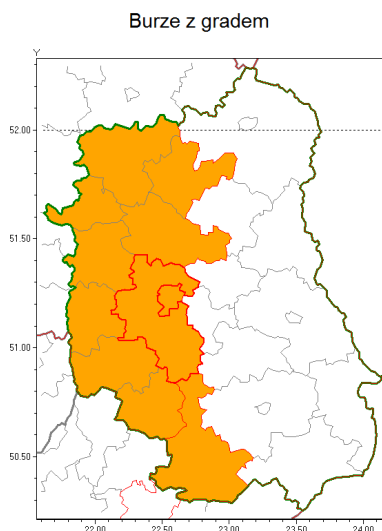

Zasięg ostrzeżenia w województwie

Ostrzeżenie meteorologiczne Nr 22

Nazwa biura	IMGW-PIB Centralne Biuro Prognoz Meteorologicznych w Warszawie
Zjawisko/stopień zagrożenia	Burze z gradem/ 2
Obszar	województwo lubelskie powiat lubelski
Ważność	od godz. 12:00 dnia 10.08.2018 do godz. 24:00 dnia 10.08.2018
Przebieg	Prognozuje się wystąpienie burz z opadami deszczu miejscami od 30 mm do 50 mm, lokalnie do 60 mm oraz porywami wiatru do 115 km/h. Miejscami grad.
Prawdopodobieństwo wystąpienia zjawiska(%)	80%
Uwagi	Brak.
Dyrektor synoptyk IMGW-PIB	Michał Folwarski
Godzina i data wydania	godz. 07:35 dnia 10.08.2018
SMS	IMGW-PIB OSTRZEŻENIE: BURZE Z GRADEM/2 lubelskie/lubelski od 12:00/10.08 do 24:00/10.08.2018 deszcz 60 mm, porywy 115 km/h.