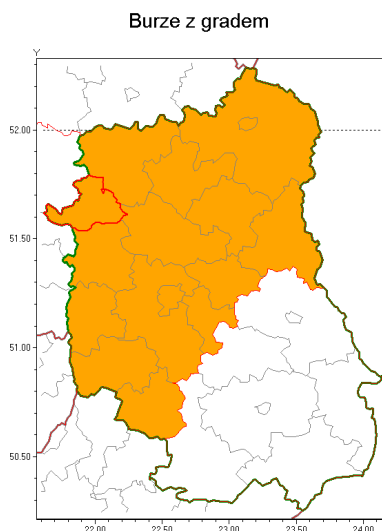

### Zasięg ostrzeżenia w województwie

### Ostrzeżenie meteorologiczne Nr 2

<b>Nazwa biura</b>	IMGW-PIB Centralne Biuro Prognoz Meteorologicznych w Warszawie
<b>Zjawisko/stopień zagrożenia</b>	Burze z gradem/ 2
<b>Obszar</b>	województwo lubelskie <b>powiat rycki</b>
<b>Ważność</b>	od godz. 16:00 dnia 21.06.2018 do godz. 01:00 dnia 22.06.2018
<b>Przebieg</b>	Prognozuje się wystąpienie burz z opadami deszczu miejscami od 15 mm do 30 mm, lokalnie, w wyniku sumowania opadu za cały okres, do 50 mm oraz porywami wiatru do 100 km/h. Miejscami grad.
<b>Prawdopodobieństwo wystąpienia zjawiska(%)</b>	80%
<b>Uwagi</b>	Brak.
<b>Dyrektor synoptyk IMGW-PIB</b>	Mateusz Barczyk
<b>Godzina i data wydania</b>	godz. 07:51 dnia 21.06.2018
<b>SMS</b>	IMGW-PIB OSTRZEŻENIE: BURZE Z GRADEM/2 lubelskie/rycki od 16:00/21.06 do 01:00/22.06.2018 deszcz 50 mm, porywy 100 km/h