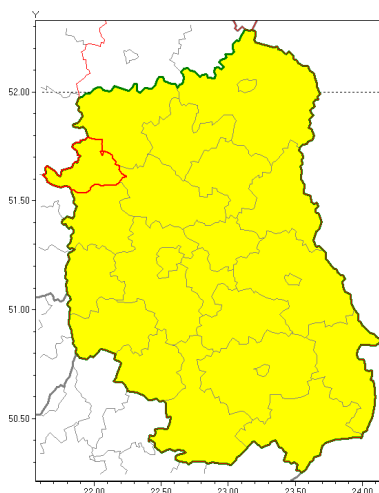

### Zasięg ostrzeżenia w województwie

Intensywne opady deszczu z burzami

### Ostrzeżenie meteorologiczne Nr 6

<b>Nazwa biura</b>	IMGW-PIB Centralne Biuro Prognoz Meteorologicznych w Warszawie
<b>Zjawisko/stopień zagrożenia</b>	Intensywne opady deszczu z burzami/ 1
<b>Obszar</b>	województwo lubelskie <b>powiat rycki</b>
<b>Ważność</b>	od godz. 05:00 dnia 16.07.2018 do godz. 24:00 dnia 16.07.2018
<b>Przebieg</b>	Prognozuje się wystąpienie opadów deszczu okresami o natężeniu umiarkowanym okresami silnym. Prognozowana wysokość opadów za okres ważności ostrzeżenia: miejscami od 30 mm do 45 mm. W trakcie opadów deszczu będą występowały burze z porywami wiatru do 75 km/h. Lokalnie grad.
<b>Prawdopodobieństwo wystąpienia zjawiska(%)</b>	80%
<b>Uwagi</b>	Brak.
<b>Dyrektor synoptyk IMGW-PIB</b>	Kamil Walczak
<b>Godzina i data wydania</b>	godz. 04:55 dnia 16.07.2018
<b>SMS</b>	IMGW-PIB OSTRZEŻENIE: DESZCZ i BURZE/1 lubelskie/rycki od 05:00/16.07 do 24:00/17.07.2018 45 mm; porywy 75 km/h; lokalnie grad.
Opracowanie niniejsze i jego format, jako przedmiot prawa autorskiego podlega ochronie prawnej, zgodnie z przepisami ustawy z dnia 4 lutego 1994r o prawie autorskim i prawach pokrewnych (dz. U. z 2006 r. Nr 90, poz. 631 z późn. zm.). Wszelkie dalsze udostępnianie, rozpowszechnianie (przedruk, kopiowanie, wiadomości sms) jest dozwolone wyłącznie w formie dosłownej z bezwzględnym wskazaniem źródła informacji tj. IMGW-PIB.	