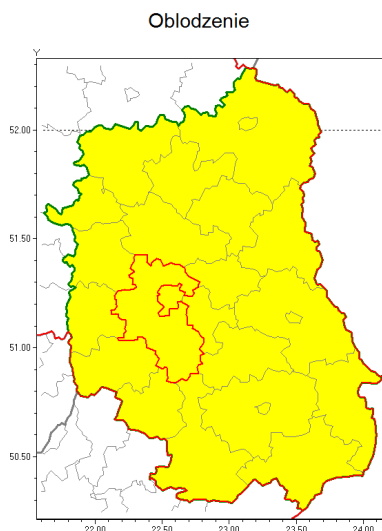

Zasięg ostrzeżenia w województwie

**Ostrzeżenie meteorologiczne Nr 42**

Nazwa biura	IMGW-PIB Centralne Biuro Prognoz Meteorologicznych w Warszawie
Zjawisko/stopień zagrożenia	Oblodzenie/ 1
Obszar	województwo lubelskie powiat lubelski
Ważność	od godz. 18:00 dnia 13.12.2018 do godz. 10:00 dnia 14.12.2018
Przebieg	Prognozuje się zamarzanie mokrej nawierzchni dróg i chodników po opadach mokrego śniegu. Temperatura minimalna od -2°C do -1°C, temperatura minimalna gruntu od -3°C do -1°C.
Prawdopodobieństwo wystąpienia zjawiska(%)	80%
Uwagi	Brak.
Dyrektor synoptyk IMGW-PIB	Maria Waliniowska
Godzina i data wydania	godz. 12:51 dnia 13.12.2018
SMS	IMGW-PIB OSTRZEŻENIE: OBLODZENIE/1 lubelskie/lubelski od 18:00/13.12 do 10:00/14.12.2018 temp. min. od -2 st. do -1 st., przy gruncie do -3 st., lisko.