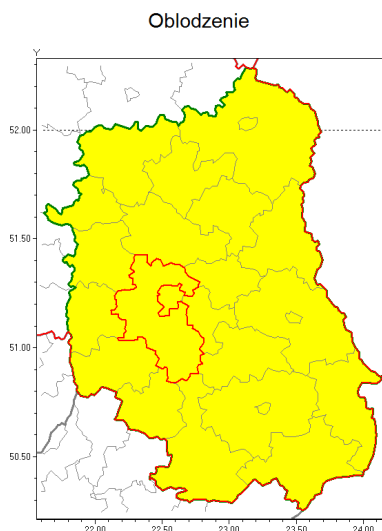

Zasięg ostrzeżenia w województwie

Ostrzeżenie meteorologiczne Nr 10

| | |
|---|--|
| Nazwa biura | IMGW-PIB Centralne Biuro Prognoz Meteorologicznych w Warszawie |
| Zjawisko/stopień zagrożenia | Oblodzenie/ 1 |
| Obszar | województwo lubelskie powiat lubelski |
| Ważność | od godz. 20:00 dnia 29.01.2019 do godz. 08:00 dnia 30.01.2019 |
| Przebieg | Prognozuje się zamarzanie mokrej nawierzchni dróg i chodników po opadach deszczu ze śniegiem i śniegu. Temperatura minimalna od -6°C do -4°C , temperatura minimalna gruntu około -7°C . |
| Prawdopodobieństwo wystąpienia zjawiska(%) | 80% |
| Uwagi | Brak. |
| Dyrektor synoptyk IMGW-PIB | Mariusz Cebula |
| Godzina i data wydania | godz. 14:27 dnia 29.01.2019 |
| SMS | IMGW-PIB OSTRZEŻENIE: OBLODZENIE/1 lubelskie/lubelski od 20:00/29.01 do 08:00/30.01.2019 temp. min. od -6°C do -4°C , przy gruncie do -7°C , lisko. |