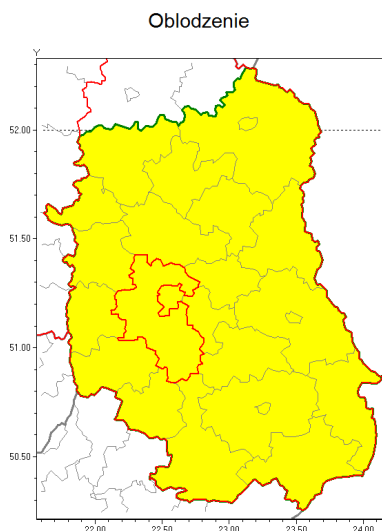

Zasięg ostrzeżenia w województwie

Ostrzeżenie meteorologiczne Nr 14

Nazwa biura	IMGW-PIB Centralne Biuro Prognoz Meteorologicznych w Warszawie
Zjawisko/stopień zagrożenia	Oblodzenie/ 1
Obszar	województwo lubelskie powiat lubelski
Ważność	od godz. 03:00 dnia 12.02.2019 do godz. 10:00 dnia 12.02.2019
Przebieg	Prognozuje się zamarzanie mokrej nawierzchni dróg i chodników po opadach deszczu ze śniegiem lub mokrego śniegu. Temperatura minimalna od -1°C do 0°C, temperatura minimalna gruntu około -1°C.
Prawdopodobieństwo wystąpienia zjawiska(%)	80%
Uwagi	Brak.
Dyrektor synoptyk IMGW-PIB	Anna Woźniak
Godzina i data wydania	godz. 12:47 dnia 11.02.2019
SMS	IMGW-PIB OSTRZEŻENIE: OBLODZENIE/1 lubelskie/lubelski od 03:00/12.02 do 10:00/12.02.2019 temp. min. od -1 st. do 0 st., przy gruncie około -1 st., lisko.