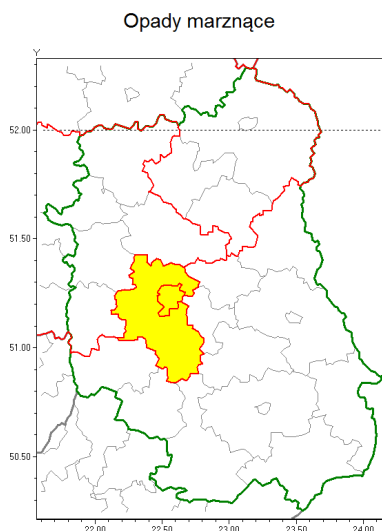

Zasięg ostrzeżenia w województwie

**Ostrzeżenie meteorologiczne Nr 13**

Nazwa biura	IMGW-PIB Centralne Biuro Prognoz Meteorologicznych w Warszawie
Zjawisko/stopień zagrożenia	Opady marznące/ 1
Obszar	województwo lubelskie powiat lubelski
Ważność	od godz. 18:00 dnia 01.02.2019 do godz. 24:00 dnia 01.02.2019
Przebieg	Prognozuje się miejscami wystąpienie słabych opadów marznącego deszczu oraz mroźki powodujących gołoledź.
Prawdopodobieństwo wystąpienia zjawiska(%)	70%
Uwagi	Brak.
Dyrektor synoptyk IMGW-PIB	Mateusz Barczyk
Godzina i data wydania	godz. 12:38 dnia 01.02.2019
SMS	IMGW-PIB OSTRZEŻENIE: MARZNĄCE OPADY/1 lubelskie/lubelski od 18:00/01.02 do 24:00/01.02.2019 marznące opady, drogi liskie.