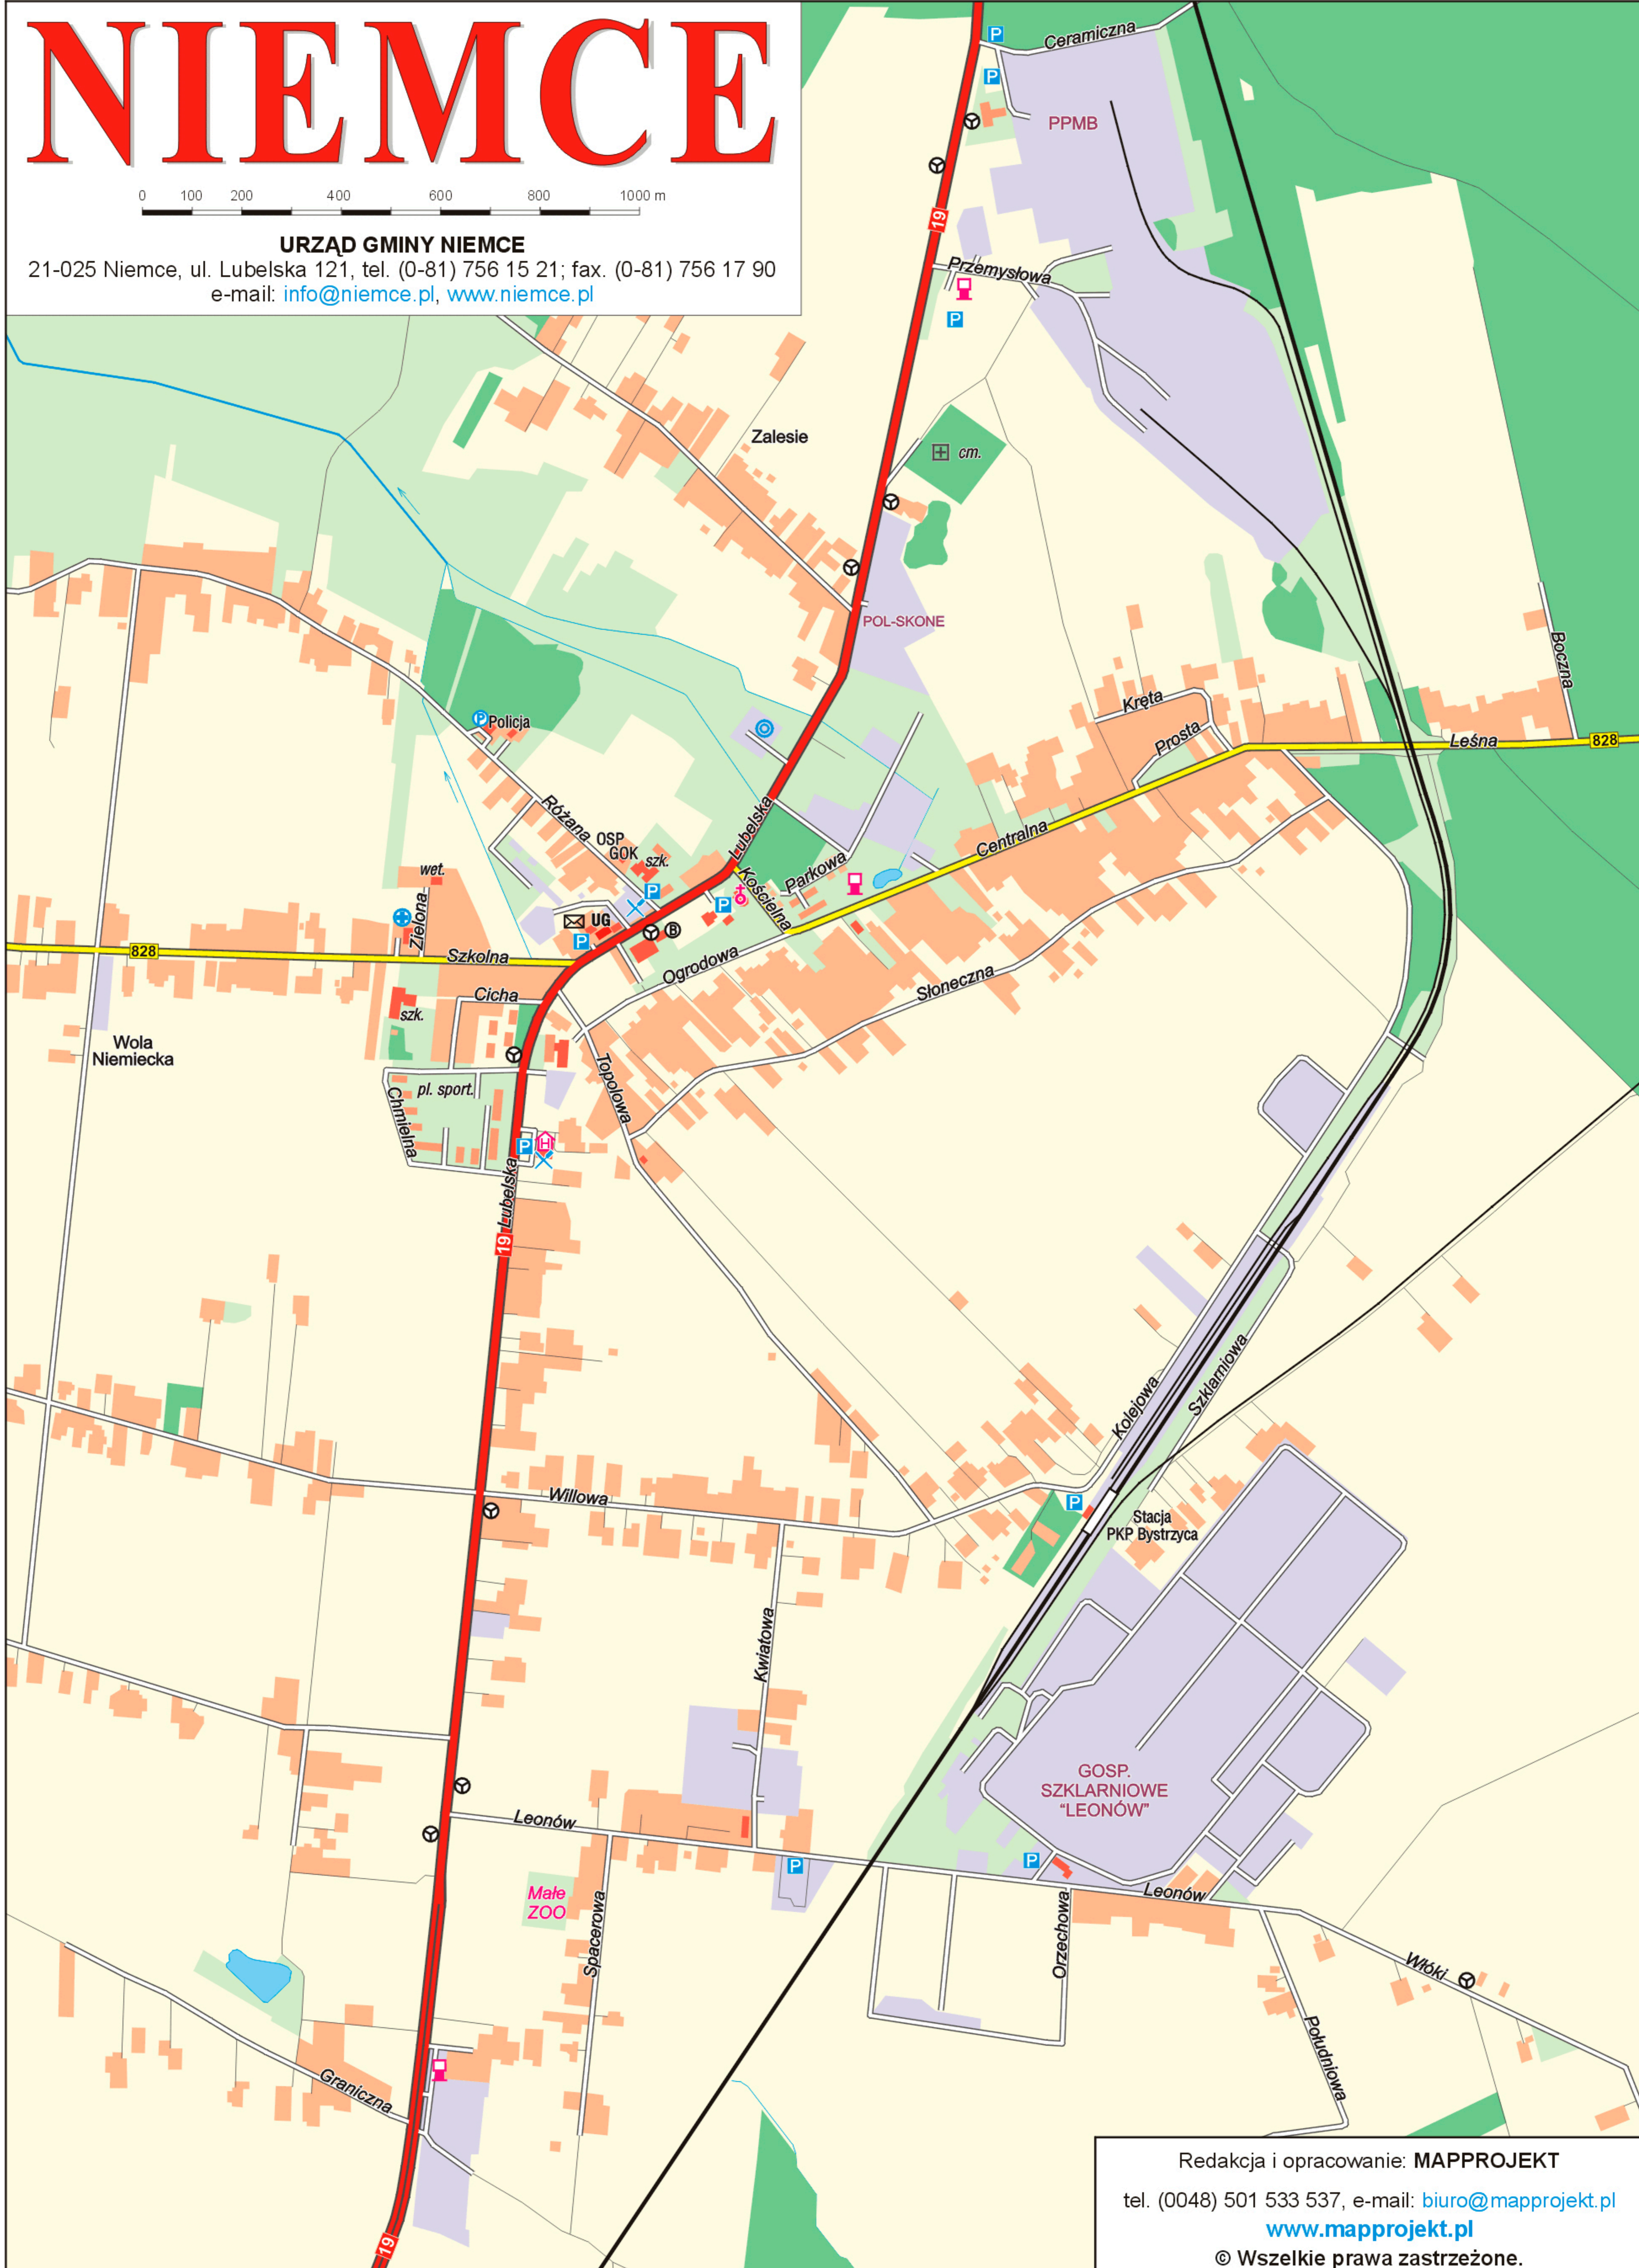

NIEMCE

0 100 200 400 600 800 1000 m

URZĄD GMINY NIEMCE

21-025 Niemce, ul. Lubelska 121, tel. (0-81) 756 15 21; fax. (0-81) 756 17 90
e-mail: info@niemce.pl, www.niemce.pl

Redakcja i opracowanie: MAPPROJEKT
tel. (0048) 501 533 537, e-mail: biuro@mapprojekt.pl
www.mapprojekt.pl
© Wszelkie prawa zastrzeżone.