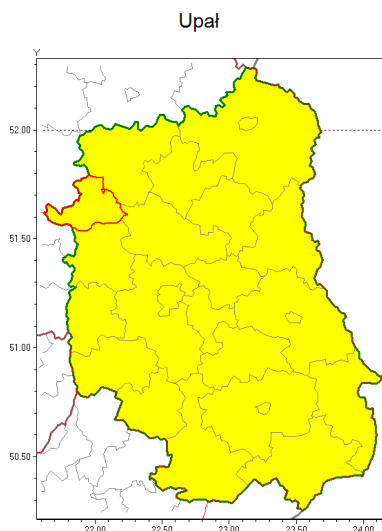

Zasięg ostrzeżenia w województwie

Ostrzeżenie meteorologiczne Nr 23

Nazwa biura	IMGW-PIB Centralne Biuro Prognoz Meteorologicznych w Warszawie
Zjawisko/stopień zagrożenia	Upał/ 1
Obszar	województwo lubelskie powiat rycki
Ważność	od godz. 13:00 dnia 13.08.2018 do godz. 20:00 dnia 14.08.2018
Przebieg	Prognozuje się upały. Temperatura maksymalna w dzień od 29°C do 31°C. Temperatura minimalna w nocy od 17°C do 19°C.
Prawdopodobieństwo wystąpienia zjawiska(%)	80%
Uwagi	Brak.
Dyrektor synoptyk IMGW-PIB	Kamil Walczak
Godzina i data wydania	godz. 11:43 dnia 13.08.2018
SMS	IMGW-PIB OSTRZEŻENIE: UPAŁ/1 lubelskie/rycki od 13:00/13.08 do 20:00/14.08.2018 temp. maks. 31 st, temp. min. 19 st.