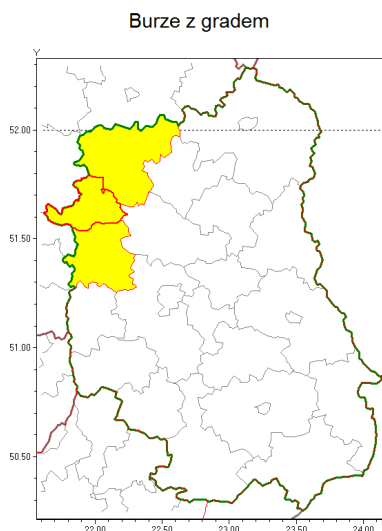

Zasięg ostrzeżenia w województwie

Ostrzeżenie meteorologiczne Nr 24

Nazwa biura	IMGW-PIB Centralne Biuro Prognoz Meteorologicznych w Warszawie
Zjawisko/stopień zagrożenia	Burze z gradem/ 1
Obszar	województwo lubelskie powiat rycki
Ważność	od godz. 15:00 dnia 14.08.2018 do godz. 22:00 dnia 14.08.2018
Przebieg	Prognozuje się wystąpienie burz z opadami deszczu miejscami od 20 mm do 30 mm, lokalnie do 40 mm oraz porywami wiatru do 80 km/h. Lokalnie grad.
Prawdopodobieństwo wystąpienia zjawiska(%)	80%
Uwagi	Brak.
Dyrektor synoptyk IMGW-PIB	Kamil Walczak
Godzina i data wydania	godz. 07:10 dnia 14.08.2018
SMS	IMGW-PIB OSTRZEŻENIE: BURZE Z GRADEM/1 lubelskie/rycki od 15:00/14.08 do 22:00/14.08.2018 deszcz 40 mm, porywy 80 km/h.