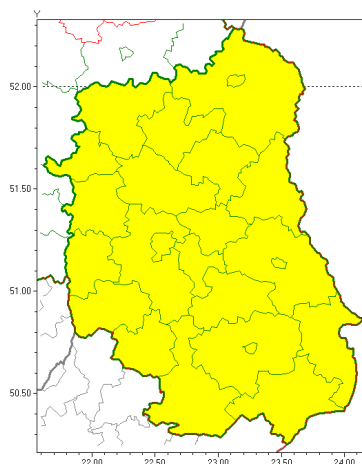

### Zasięg ostrzeżeń w województwie

Burze z gradem  
2018-07-26 09:23

## **WOJEWÓDZTWO LUBELSKIE** **OSTRZEŻENIA METEOROLOGICZNE ZBIORCZO NR 20** **WYKAZ OBYWÓW ZUJACYCH OSTRZEŻENIE** **o godz. 09:23 dnia 26.07.2018**

<b>Zjawisko/Stopień zagrożenia</b>	Burze z gradem/1
<b>Obszar</b>	powiaty: bialski, Biała Podlaska, biłgorajski, Chełm, chełmski, hrubieszowski, janowski, krasnostawski, krańcowy, lubartowski, lubelski, Lublin, Łęczyński, łukowski, opolski, parczewski, puławski, radzyński, rycki, widnicki, tomaszowski, włodawski, zamojski, Zamość
<b>Ważność</b>	od godz. 13:00 dnia 26.07.2018 do godz. 21:00 dnia 26.07.2018
<b>Prawdopodobieństwo</b>	80%
<b>Przebieg</b>	Prognozuje się wystąpienie burz z opadami deszczu od 20 mm do 30 mm oraz porywami wiatru do 70 km/h. Lokalnie możliwe liwy grad.
<b>SMS</b>	IMGW-PIB OSTRZEŻENIA: BURZE Z GRADEM/1 lubelskie (wszystkie powiaty) od 13:00/26.07 do 21:00/26.07.2018 deszcz 30 mm, porywy 70 km/h. Dotyczy powiatów: wszystkie powiaty.
<b>RSO</b>	Woj. lubelskie (wszystkie powiaty), IMGW-PIB wydał ostrzeżenie pierwszego stopnia o burzach z gradem
<b>Dyrektor synoptyk IMGW-PIB</b>	Kamil Walczak