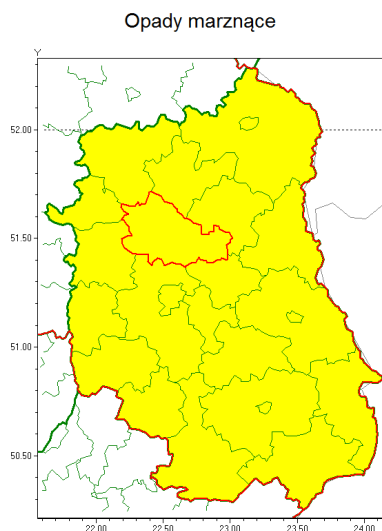

Zasięg ostrzeżenia w województwie

Ostrzeżenie meteorologiczne Nr 94

Nazwa biura	IMGW-PIB Centralne Biuro Prognoz Meteorologicznych - Wydział w Warszawie
Zjawisko/stopień zagrożenia	Opady marznące/ 1
Obszar	województwo lubelskie powiat lubartowski
Ważność	od godz. 09:17 dnia 09.12.2021 do godz. 09:00 dnia 10.12.2021
Przebieg	Miejscami obserwuje się i nadal prognozowane są słabe opady marznącego deszczu lub mawki powodujące gołoledź.
Prawdopodobieństwo wystąpienia zjawiska(%)	75%
Uwagi	Brak.
Dyrektor synoptyk IMGW-PIB	Ilona Bazyluk
Godzina i data wydania	godz. 09:16 dnia 09.12.2021
SMS	IMGW-PIB OSTRZEŻENIE: MARZNĄCE OPADY/1 lubelskie/lubartowski od 09:17/09.12 do 09:00/10.12.2021 marznące opady, drogi liskie.