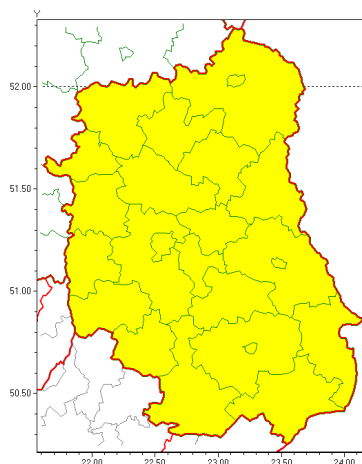

### Zasięg ostrzeżenia w województwie

Silny wiatr  
2019-03-26 14:03

**WOJEWÓDZTWO LUBELSKIE**  
**OSTRZEŻENIA METEOROLOGICZNE ZBIORCZO NR 28**  
**WYKAZ OBOWIAZUJĄCYCH OSTRZEŻEŃ**  
**o godz. 14:03 dnia 26.03.2019**

<b>Zjawisko/Stopień zagrożenia</b>	Silny wiatr/1
<b>Obszar (w nawiasie numer ostrzeżenia dla powiatu)</b>	powiaty: bialski(21), Biała Podlaska(21), biłgorajski(18), Chełm(21), chełmski(21), hrubieszowski(20), janowski(18), krasnostawski(18), krańcicki(19), lubartowski(20), lubelski(20), Lublin(20), Łęczyski(19), łukowski(19), opolski(20), parczewski(20), puławski(18), radzyński(20), rycki(19), widnicki(19), tomaszowski(19), włodawski(20), zamojski(18), Zamość (18)
<b>Ważność</b>	od godz. 15:00 dnia 26.03.2019 do godz. 20:00 dnia 26.03.2019
<b>Prawdopodobieństwo</b>	80%
<b>Przebieg</b>	Przewiduje się wystąpienie silnego wiatru o średniej prędkości od 25 km/h do 40 km/h, w porywach do 80 km/h, z północnego zachodu. Możliwe burze.
<b>SMS</b>	IMGW-PIB OSTRZEŻENIA: WIATR/1 lubelskie (wszystkie powiaty) od 15:00/26.03 do 20:00/26.03.2019 prędkość do 40 km/h, porywy do 80 km/h, NW. Możliwe burze. Dotyczy powiatów: wszystkie powiaty.
<b>RSO</b>	Woj. lubelskie (wszystkie powiaty), IMGW-PIB wydał ostrzeżenie pierwszego stopnia o silnym wietrze
<b>Uwagi</b>	Brak.
<b>Dyżurny synoptyk IMGW-PIB</b>	Mariusz Cebula