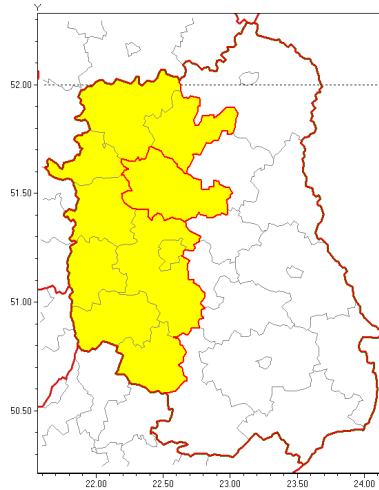

Zasięg ostrzeżenia w województwie

Burze z gradem

Ostrzeżenie meteorologiczne Nr 61

Nazwa biura	IMGW-PIB Centralne Biuro Prognoz Meteorologicznych w Warszawie
Zjawisko/stopień zagrożenia	Burze z gradem/ 1
Obszar	województwo lubelskie powiat lubartowski
Ważność	od godz. 10:00 dnia 02.09.2019 do godz. 20:00 dnia 02.09.2019
Przebieg	Prognozuje się wystąpienie burz z opadami deszczu miejscami od 15 mm do 30 mm, lokalnie do 40 mm oraz porywami wiatru do 90 km/h. Miejscami może liwy grad.
Prawdopodobieństwo wystąpienia zjawiska(%)	80%
Uwagi	Brak.
Dyrektor synoptyk IMGW-PIB	Jakub Gawron
Godzina i data wydania	godz. 22:35 dnia 01.09.2019
SMS	IMGW-PIB OSTRZEŻENIE: BURZE Z GRADEM/1 lubelskie/lubartowski od 10:00/02.09 do 20:00/02.09.2019 deszcz 40 mm, porywy 90 km/h.