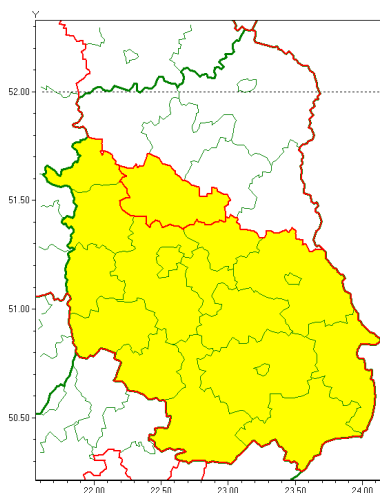

email: meteo.warszawa@imgw.pl

www: www.imgw.pl

Zasięg ostrzeżenia w województwie

Oblodzenie

Ostrzeżenie meteorologiczne Nr 6

Nazwa biura	IMGW-PIB Centralne Biuro Prognoz Meteorologicznych w Warszawie
Zjawisko/stopień zagrożenia	Oblodzenie/ 1
Obszar	województwo lubelskie powiat lubartowski
Ważność	od godz. 02:00 dnia 05.02.2020 do godz. 10:00 dnia 05.02.2020
Przebieg	Prognozuje się zamarzanie mokrej nawierzchni dróg i chodników po opadach deszczu ze śniegiem i mokrego śniegu. Temperatura minimalna od -2°C do 0°C, temperatura minimalna gruntu od -3°C do -1°C.
Prawdopodobieństwo wystąpienia zjawiska(%)	80%
Uwagi	Brak.
Dyrektor synoptyk IMGW-PIB	Anna Woźniak
Godzina i data wydania	godz. 12:17 dnia 04.02.2020
SMS	IMGW-PIB OSTRZEŻENIE: OBLODZENIE/1 lubelskie/lubartowski od 02:00/05.02 do 10:00/05.02.2020 temp. min. od -2st. do 0st., przy gruncie do -3st., lisko.