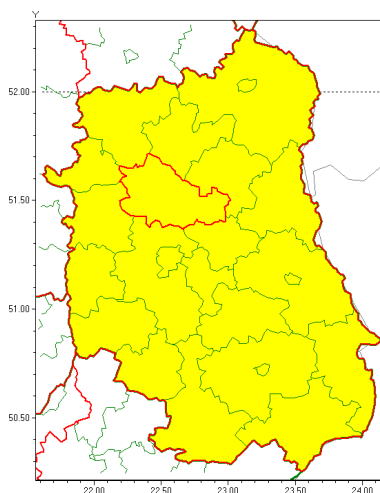

email: meteo.warszawa@imgw.pl

www: www.imgw.pl

Zasięg ostrzeżenia w województwie

Intensywne opady deszczu

Ostrzeżenie meteorologiczne Nr 86

Nazwa biura	IMGW-PIB Centralne Biuro Prognoz Meteorologicznych w Warszawie
Zjawisko/stopień zagrożenia	Intensywne opady deszczu/ 1
Obszar	województwo lubelskie powiat lubartowski
Ważność	od godz. 17:00 dnia 13.10.2020 do godz. 04:00 dnia 14.10.2020
Przebieg	Prognozuje się wystąpienie opadów deszczu okresami o natężeniu umiarkowanym i silnym. Prognozowana wysokość opadów za okres ważności Ostrzeżenia - miejscami do 35 mm.
Prawdopodobieństwo wystąpienia zjawiska(%)	80%
Uwagi	Brak.
Dyrektor synoptyk IMGW-PIB	Michał Folwarski
Godzina i data wydania	godz. 07:18 dnia 13.10.2020
SMS	IMGW-PIB OSTRZEŻENIE: DESZCZ/1 lubelskie/lubartowski od 17:00/13.10 do 04:00/14.10.2020 35 mm.