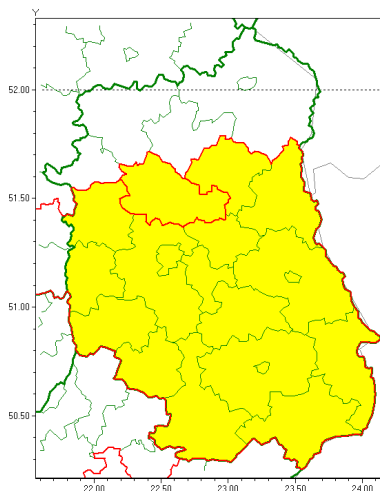

email: meteo.warszawa@imgw.pl

www: www.imgw.pl

Zasięg ostrzeżenia w województwie

Opady marznące

Ostrzeżenie meteorologiczne Nr 93

Nazwa biura	IMGW-PIB Centralne Biuro Prognoz Meteorologicznych w Warszawie
Zjawisko/stopień zagrożenia	Opady marznące/1
Obszar	województwo lubelskie powiat lubartowski
Ważność	od godz. 02:00 dnia 27.11.2020 do godz. 09:00 dnia 27.11.2020
Przebieg	Prognozuje się miejscami wystąpienie słabych opadów marznącego deszczu oraz mroźki powodujących gołoledź.
Prawdopodobieństwo wystąpienia zjawiska(%)	85%
Uwagi	Brak.
Dyrektor synoptyk IMGW-PIB	Agnieszka Prasek
Godzina i data wydania	godz. 13:25 dnia 26.11.2020
SMS	IMGW-PIB OSTRZEŻENIE: MARZNĄCE OPADY/1 lubelskie/lubartowski od 02:00/27.11 do 09:00/27.11.2020 marznące opady, drogi liskie.