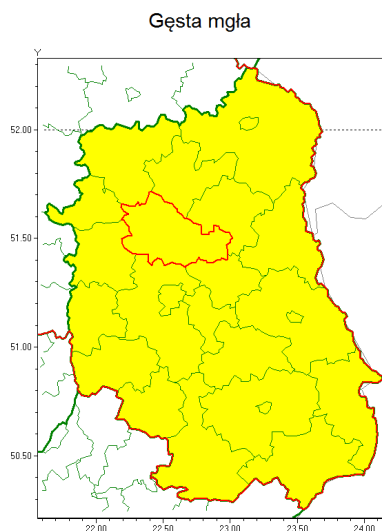

### Zasięg ostrzeżenia w województwie

### Ostrzeżenie meteorologiczne Nr 91

<b>Nazwa biura</b>	IMGW-PIB Centralne Biuro Prognoz Meteorologicznych w Warszawie
<b>Zjawisko/stopień zagrożenia</b>	Gęsta mgła/ 1
<b>Obszar</b>	województwo lubelskie <b>powiat lubartowski</b>
<b>Ważność</b>	od godz. 22:00 dnia 06.11.2020 do godz. 10:00 dnia 07.11.2020
<b>Przebieg</b>	Prognozuje się gęste mgły, w zasięgu których widzialność wynosi miejscami do 100 m.
<b>Prawdopodobieństwo wystąpienia zjawiska(%)</b>	70%
<b>Uwagi</b>	Brak.
<b>Dyrektor synoptyk IMGW-PIB</b>	Dorota Pacocha
<b>Godzina i data wydania</b>	godz. 13:08 dnia 06.11.2020
<b>SMS</b>	IMGW-PIB OSTRZEŻENIE: MGŁA/1 lubelskie/lubartowski od 22:00/06.11 do 10:00/07.11.2020 widzialność 100 m.