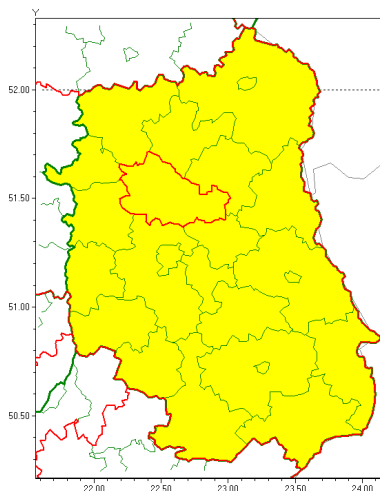

### Zasięg ostrzeżenia w województwie

Opady marznące

### Ostrzeżenie meteorologiczne Nr 104

<b>Nazwa biura</b>	IMGW-PIB Centralne Biuro Prognoz Meteorologicznych w Warszawie
<b>Zjawisko/stopień zagrożenia</b>	Opady marznące/1
<b>Obszar</b>	województwo lubelskie <b>powiat lubartowski</b>
<b>Ważność</b>	od godz. 16:00 dnia 20.12.2020 do godz. 09:00 dnia 21.12.2020
<b>Przebieg</b>	Prognozuje się miejscami wystąpienie słabych opadów marznących m. in. powodujących gołoledź.
<b>Prawdopodobieństwo wystąpienia zjawiska(%)</b>	70%
<b>Uwagi</b>	Brak.
<b>Dyrektor synoptyk IMGW-PIB</b>	Katarzyna Cisińska
<b>Godzina i data wydania</b>	godz. 15:44 dnia 20.12.2020
<b>SMS</b>	IMGW-PIB OSTRZEŻENIE: MARZNIĄCE OPADY/1 lubelskie/lubartowski od 16:00/20.12 do 09:00/21.12.2020 marznące opady, drogi liskie.