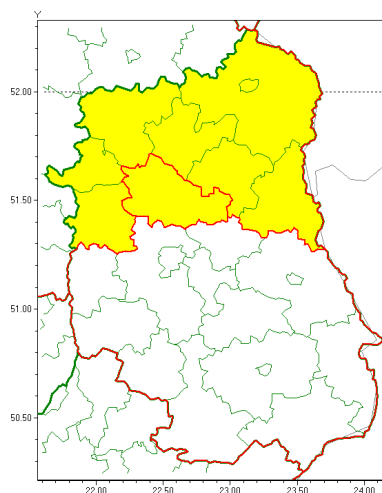

### Zasięg ostrzeżenia w województwie

Opady marznące

### Ostrzeżenie meteorologiczne Nr 98

<b>Nazwa biura</b>	IMGW-PIB Centralne Biuro Prognoz Meteorologicznych w Warszawie
<b>Zjawisko/stopień zagrożenia</b>	Opady marznące/1
<b>Obszar</b>	województwo lubelskie <b>powiat lubartowski</b>
<b>Ważność</b>	od godz. 09:00 dnia 10.12.2020 do godz. 21:00 dnia 10.12.2020
<b>Przebieg</b>	Prognozuje się wystąpienie słabych opadów marznącego deszczu i deszczu ze śniegiem, lokalnie mżawki, powodujących gołoledź. Strefa opadów stopniowo przemieszcza się z południa na północ.
<b>Prawdopodobieństwo wystąpienia zjawiska(%)</b>	80%
<b>Uwagi</b>	Ostrzeżenie może być kontynuowane z wyższym stopniem.
<b>Dyrektor synoptyk IMGW-PIB</b>	Ilona Bazyluk
<b>Godzina i data wydania</b>	godz. 20:04 dnia 09.12.2020
<b>SMS</b>	IMGW-PIB OSTRZEŻENIE: MARZĄCE OPADY/1 lubelskie/lubartowski od 09:00/10.12 do 21:00/10.12.2020 marznące opady, drogi liskie.