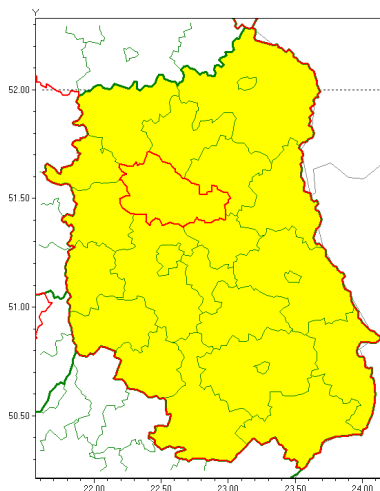

email: meteo.warszawa@imgw.pl

www: www.imgw.pl

Zasięg ostrzeżenia w województwie

Opady marznące

Ostrzeżenie meteorologiczne Nr 100

Nazwa biura	IMGW-PIB Centralne Biuro Prognoz Meteorologicznych w Warszawie
Zjawisko/stopień zagrożenia	Opady marznące/1
Obszar	województwo lubelskie powiat lubartowski
Ważność	od godz. 09:15 dnia 13.12.2020 do godz. 09:00 dnia 14.12.2020
Przebieg	Obserwuje się i nadal prognozuje występowanie okresami słabych, marznięcych opadów deszczu lub młotki powodujących gołoledź.
Prawdopodobieństwo wystąpienia zjawiska(%)	85%
Uwagi	Brak.
Dyrektor synoptyk IMGW-PIB	Michał Folwarski
Godzina i data wydania	godz. 09:11 dnia 13.12.2020
SMS	IMGW-PIB OSTRZEŻENIE: MARZNIĄCE OPADY/1 lubelskie/lubartowski od 09:15/13.12 do 09:00/14.12.2020 marznięce opady, drogi liskie.