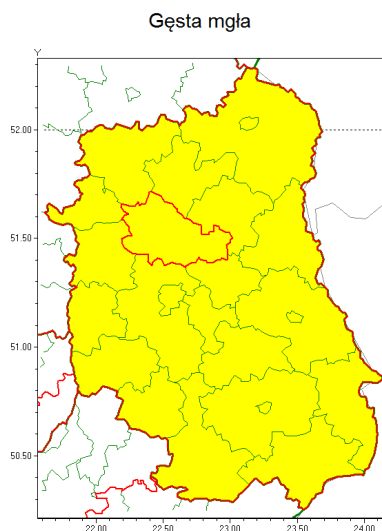

email: meteo.warszawa@imgw.pl

www: www.imgw.pl

Zasięg ostrzeżenia w województwie

Ostrzeżenie meteorologiczne Nr 101

Nazwa biura	IMGW-PIB Centralne Biuro Prognoz Meteorologicznych w Warszawie
Zjawisko/stopień zagrożenia	Gęsta mgła/ 1
Obszar	województwo lubelskie powiat lubartowski
Ważność	od godz. 21:00 dnia 16.12.2020 do godz. 09:00 dnia 17.12.2020
Przebieg	Prognozuje się gęste mgły w zasięgu których widzialność wynosi miejscami do 100 m.
Prawdopodobieństwo wystąpienia zjawiska(%)	80%
Uwagi	Brak.
Dyrektor synoptyk IMGW-PIB	Michał Folwarski
Godzina i data wydania	godz. 12:28 dnia 16.12.2020
SMS	IMGW-PIB OSTRZEŻENIE: MGŁA/1 lubelskie/lubartowski od 21:00/16.12 do 09:00/17.12.2020 widzialność 100 m.