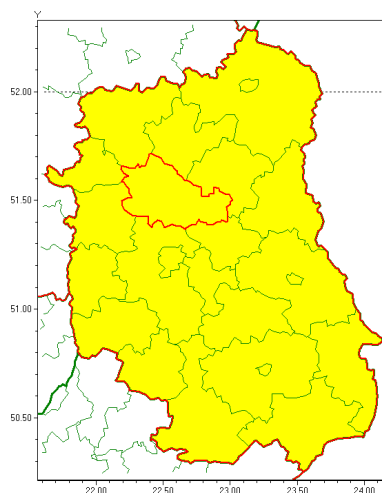

### Zasięg ostrzeżenia w województwie

Burze z gradem

### Ostrzeżenie meteorologiczne Nr 49

<b>Nazwa biura</b>	IMGW-PIB Centralne Biuro Prognoz Meteorologicznych w Warszawie
<b>Zjawisko/stopień zagrożenia</b>	Burze z gradem/ 1
<b>Obszar</b>	województwo lubelskie <b>powiat lubartowski</b>
<b>Ważność</b>	od godz. 10:00 dnia 17.06.2020 do godz. 24:00 dnia 17.06.2020
<b>Przebieg</b>	Prognozuje się wystąpienie burz z opadami deszczu miejscami od 20 mm do 30 mm, lokalnie do 40 mm oraz porywami wiatru do 80 km/h. Miejscami może liwy grad.
<b>Prawdopodobieństwo wystąpienia zjawiska(%)</b>	80%
<b>Uwagi</b>	Brak.
<b>Dyrektor synoptyk IMGW-PIB</b>	Michał Pilecki
<b>Godzina i data wydania</b>	godz. 08:55 dnia 17.06.2020
<b>SMS</b>	IMGW-PIB OSTRZEŻENIE: BURZE Z GRADEM/1 lubelskie/lubartowski od 10:00/17.06 do 24:00/17.06.2020 deszcz 40 mm, porywy 80 km/h, lokalnie grad.