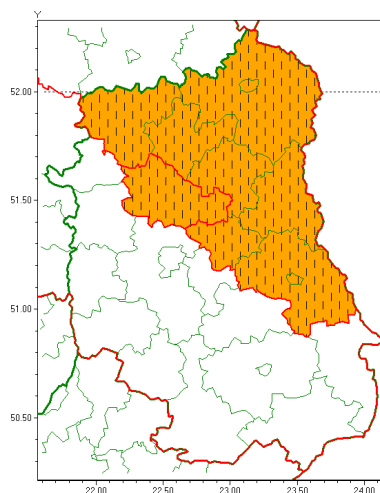

Instytut Meteorologii i Gospodarki Wodnej - Państwowy Instytut Badawczy

Centralne Biuro Prognoz Meteorologicznych w Warszawie

01-673 Warszawa ul. Podleńska 61

tel: 22-5694150, fax: 22-8345097

email: synoptyk.kraju@imgw.pl

www: www.pogodynka.pl

Zasięg ostrzeżenia w województwie

Burze z gradem

Zmiana ostrzeżenia meteorologicznego Nr 51 wydanego o godz. 06:27 dnia 19.06.2020

Nazwa biura	IMGW-PIB Centralne Biuro Prognoz Meteorologicznych w Warszawie
Zjawisko/stopień zagrożenia	Burze z gradem/ 2
Obszar	województwo lubelskie powiat lubartowski
Ważność	od godz. 12:06 dnia 19.06.2020 do godz. 24:00 dnia 19.06.2020
Przebieg	Prognozuje się wystąpienie burz z opadami deszczu miejscami od 30 mm do 50 mm, lokalnie do 60 mm oraz porywami wiatru do 85 km/h. Miejscami grad.
Prawdopodobieństwo wystąpienia zjawiska(%)	85%
Uwagi	Zmiana dotyczy podniesienia stopnia ostrzeżenia oraz wydłużenia okresu obowiązywania ostrzeżenia.
Dyrektor synoptyk IMGW-PIB	Michał Ogrodnik
Godzina i data wydania	godz. 12:06 dnia 19.06.2020
SMS	IMGW-PIB OSTRZEŻA: BURZE Z GRADEM/2 lubelskie/lubartowski od 12:06/19.06 do 24:00/19.06.2020 deszcz 60 mm, porywy 85 km/h.