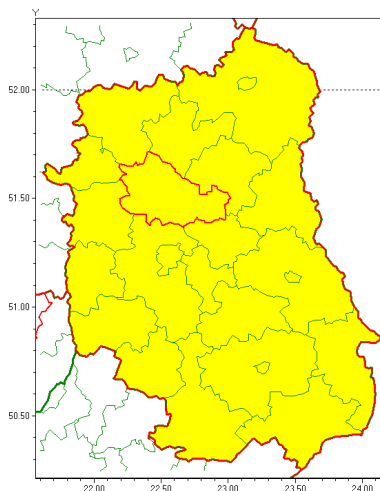

### Zasięg ostrzeżenia w województwie

Intensywne opady deszczu

### Ostrzeżenie meteorologiczne Nr 55

<b>Nazwa biura</b>	IMGW-PIB Centralne Biuro Prognoz Meteorologicznych w Warszawie
<b>Zjawisko/stopień zagrożenia</b>	Intensywne opady deszczu/ 1
<b>Obszar</b>	województwo lubelskie <b>powiat lubartowski</b>
<b>Ważność</b>	od godz. 03:20 dnia 23.06.2020 do godz. 12:00 dnia 23.06.2020
<b>Przebieg</b>	Prognozuje się wystąpienie opadów deszczu miejscami o natężeniu umiarkowanym i silnym. Prognozowana wysokość opadów za okres ważności Ostrzeżenia - od 15 mm do 30 mm, lokalnie do 40 mm.
<b>Prawdopodobieństwo wystąpienia zjawiska(%)</b>	80%
<b>Uwagi</b>	Brak.
<b>Dyrektor synoptyk IMGW-PIB</b>	Michał Pilecki
<b>Godzina i data wydania</b>	godz. 03:15 dnia 23.06.2020
<b>SMS</b>	IMGW-PIB OSTRZEŻENIE: DESZCZ/1 lubelskie/lubartowski od 03:20/23.06 do 12:00/23.06.2020 40 mm.