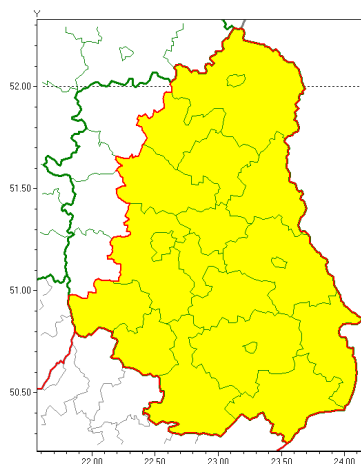

## Zasięg ostrzeżeń w województwie

Burze z gradem  
2020-06-16 07:27

**WOJEWÓDZTWO LUBELSKIE**  
**OSTRZEŻENIA METEOROLOGICZNE ZBIORCZO NR 76**  
**WYKAZ OBOWIĄZUJĄCYCH OSTRZEŻEŃ**  
**o godz. 07:27 dnia 16.06.2020**

Zjawisko/Stopień zagrożenia	Burze z gradem/1
Obszar (w nawiasie numer ostrzeżenia dla powiatu)	powiaty: bialski(50), Biała Podlaska(50), biłgorajski(54), Chełm(53), chełmski(53), hrubieszowski(54), janowski(52), krasnostawski(53), krańcicki(46), lubartowski(48), lubelski(47), Lublin(47), Łęczycki(49), parczewski(48), radzyński(48), widnicki(47), tomaszowski(54), włodawski(50), zamojski(54), Zamość (54)
Ważność	od godz. 14:00 dnia 16.06.2020 do godz. 01:00 dnia 17.06.2020
Prawdopodobieństwo	80%
Przebieg	Prognozuje się wystąpienie burz z opadami deszczu miejscami od 20 mm do 30 mm, oraz porywami wiatru do 65 km/h. Miejscami może liwy grad.
SMS	IMGW-PIB OSTRZEŻENIA: BURZE Z GRADEM/1 lubelskie (20 powiatów) od 14:00/16.06 do 01:00/17.06.2020 deszcz 30 mm, porywy 65 km/h, grad. Dotyczy powiatów: bialski, Biała Podlaska, biłgorajski, Chełm, chełmski, hrubieszowski, janowski, krasnostawski, krańcicki, lubartowski, lubelski, Lublin, Łęczycki, parczewski, radzyński, widnicki, tomaszowski, włodawski, zamojski i Zamość.
RSO	Woj. lubelskie (20 powiatów), IMGW-PIB wydał ostrzeżenie pierwszego stopnia o burzach z gradem
Uwagi	Brak.
Dyrektor synoptyk IMGW-PIB	Ilona Bazyluk