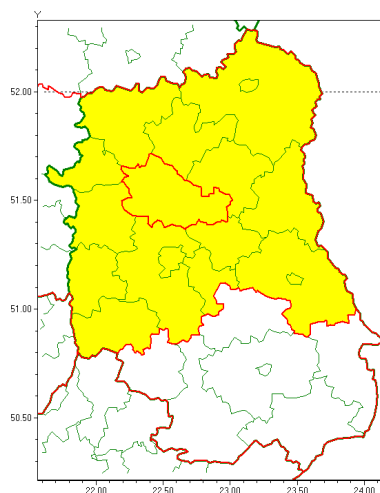

email: meteo.warszawa@imgw.pl

www: www.imgw.pl

Zasięg ostrzeżenia w województwie

Burze z gradem

Ostrzeżenie meteorologiczne Nr 65

Nazwa biura	IMGW-PIB Centralne Biuro Prognoz Meteorologicznych w Warszawie
Zjawisko/stopień zagrożenia	Burze z gradem/ 1
Obszar	województwo lubelskie powiat lubartowski
Ważność	od godz. 15:46 dnia 06.07.2020 do godz. 21:00 dnia 06.07.2020
Przebieg	Prognozuje się wystąpienie burz z opadami deszczu od 10 mm do 20 mm oraz porywami wiatru do 80 km/h. Miejscami grad.
Prawdopodobieństwo wystąpienia zjawiska(%)	80%
Uwagi	Z uwagi na dynamiczną sytuację meteorologiczną ostrzeżenie może być aktualizowane.
Dyrektor synoptyk IMGW-PIB	Ilona Bazyluk
Godzina i data wydania	godz. 15:44 dnia 06.07.2020
SMS	IMGW-PIB OSTRZEŻENIE: BURZE Z GRADEM/1 lubelskie/lubartowski od 15:46/06.07 do 21:00/06.07.2020 deszcz 20 mm, porywy 80 km/h, grad.