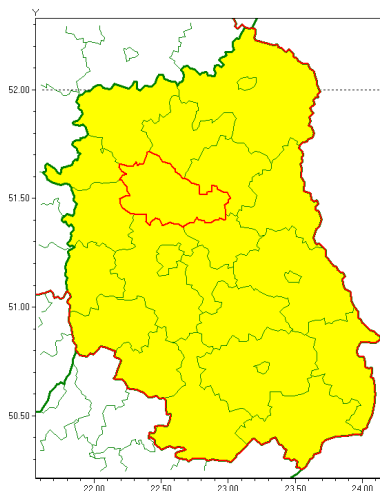

email: meteo.warszawa@imgw.pl

www: www.imgw.pl

Zasięg ostrzeżenia w województwie

Burze z gradem

Ostrzeżenie meteorologiczne Nr 67

Nazwa biura	IMGW-PIB Centralne Biuro Prognoz Meteorologicznych w Warszawie
Zjawisko/stopień zagrożenia	Burze z gradem/ 1
Obszar	województwo lubelskie powiat lubartowski
Ważność	od godz. 14:00 dnia 16.07.2020 do godz. 23:00 dnia 16.07.2020
Przebieg	Prognozuje się wystąpienie burz z opadami deszczu miejscami od 20 mm do 30 mm, lokalnie do 40 mm oraz porywami wiatru do 70 km/h. Miejscami grad.
Prawdopodobieństwo wystąpienia zjawiska(%)	80%
Uwagi	Brak.
Dyrektor synoptyk IMGW-PIB	Katarzyna Cisiłowska
Godzina i data wydania	godz. 07:18 dnia 16.07.2020
SMS	IMGW-PIB OSTRZEŻENIE: BURZE Z GRADEM/1 lubelskie/lubartowski od 14:00/16.07 do 23:00/16.07.2020 deszcz 40 mm, porywy 70 km/h, grad.