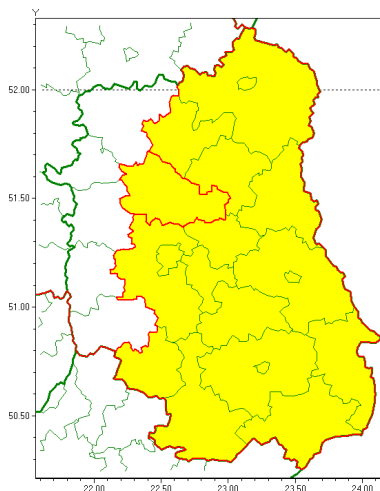

email: meteo.warszawa@imgw.pl

www: www.imgw.pl

Zasięg ostrzeżenia w województwie

Burze z gradem

Ostrzeżenie meteorologiczne Nr 72

Nazwa biura	IMGW-PIB Centralne Biuro Prognoz Meteorologicznych w Warszawie
Zjawisko/stopień zagrożenia	Burze z gradem/ 1
Obszar	województwo lubelskie powiat lubartowski
Ważność	od godz. 23:00 dnia 28.07.2020 do godz. 20:00 dnia 29.07.2020
Przebieg	Prognozuje się wystąpienie burz z opadami deszczu miejscami od 20 mm do 30 mm, lokalnie na południu do 40 mm oraz porywami wiatru do 90 km/h. Miejscami grad.
Prawdopodobieństwo wystąpienia zjawiska(%)	80%
Uwagi	Brak.
Dyrektor synoptyk IMGW-PIB	Michał Pilecki
Godzina i data wydania	godz. 13:40 dnia 28.07.2020
SMS	IMGW-PIB OSTRZEŻENIE: BURZE Z GRADEM/1 lubelskie/lubartowski od 23:00/28.07 do 20:00/29.07.2020 deszcz 40 mm, porywy 90 km/h.