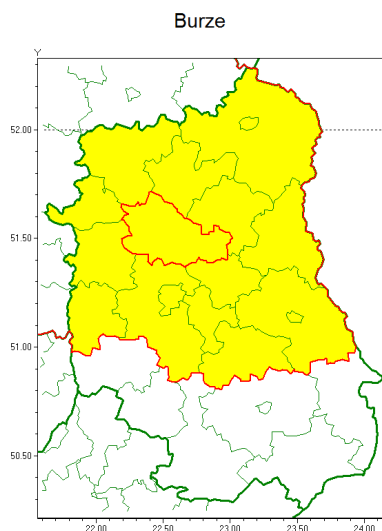

email: meteo.warszawa@imgw.pl

www: www.imgw.pl

Zasięg ostrzeżenia w województwie

Ostrzeżenie meteorologiczne Nr 81

Nazwa biura	IMGW-PIB Centralne Biuro Prognoz Meteorologicznych w Warszawie
Zjawisko/stopień zagrożenia	Burze/ 1
Obszar	województwo lubelskie powiat lubartowski
Ważność	od godz. 06:00 dnia 27.08.2020 do godz. 21:00 dnia 27.08.2020
Przebieg	Prognozuje się wystąpienie burz z opadami deszczu miejscami od 15 mm do 20 mm, lokalnie 25 mm, oraz porywami wiatru do 90 km/h.
Prawdopodobieństwo wystąpienia zjawiska(%)	90%
Uwagi	Brak.
Dyrektor synoptyk IMGW-PIB	Agnieszka Prasek
Godzina i data wydania	godz. 05:26 dnia 27.08.2020
SMS	IMGW-PIB OSTRZEŻENIE: BURZE/1 lubelskie/lubartowski od 06:00/27.08 do 21:00/27.08.2020 deszcz 25 mm, porywy 90 km/h.