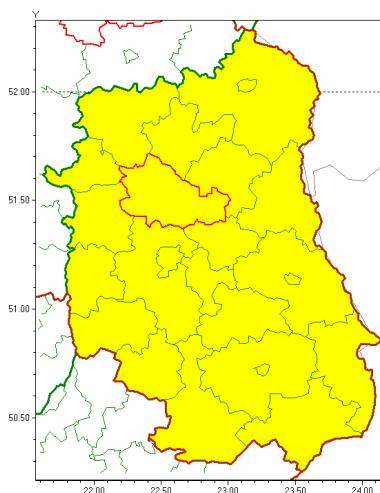

email: meteo.warszawa@imgw.pl

www: www.imgw.pl

Zasięg ostrzeżenia w województwie

Silny mróz

Ostrzeżenie meteorologiczne Nr 99

Nazwa biura	IMGW-PIB Centralne Biuro Prognoz Meteorologicznych - Wydział w Warszawie
Zjawisko/stopień zagrożenia	Silny mróz/ 1
Obszar	województwo lubelskie powiat lubartowski
Ważność	od godz. 20:00 dnia 26.12.2021 do godz. 09:00 dnia 27.12.2021
Przebieg	Prognozuje się temperatury minimalne w nocy miejscami od -17°C do -14°C. Wiatr o średniej prędkości od 5 km/h do 11 km/h.
Prawdopodobieństwo wystąpienia zjawiska(%)	80%
Uwagi	Brak.
Dyrektor synoptyk IMGW-PIB	Mariusz Cebula
Godzina i data wydania	godz. 11:42 dnia 26.12.2021
SMS	IMGW-PIB OSTRZEŻENIE: MRÓZ/1 lubelskie/lubartowski od 20:00/26.12 do 09:00/27.12.2021 temp. min -17 st, temp. wiatr 11 km/h.