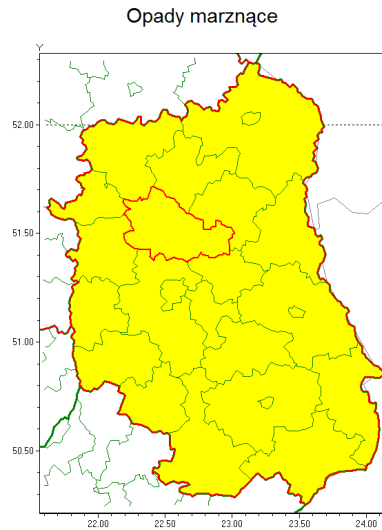

Zasięg ostrzeżenia w województwie

Ostrzeżenie meteorologiczne Nr 95

Nazwa biura	IMGW-PIB Centralne Biuro Prognoz Meteorologicznych - Wydział w Warszawie
Zjawisko/stopień zagrożenia	Opady marznące/1
Obszar	województwo lubelskie powiat lubartowski
Ważność	od godz. 16:00 dnia 14.12.2021 do godz. 09:00 dnia 15.12.2021
Przebieg	Prognozowane są słabe opady marznącego deszczu lub mawki powodujące gołoled.
Prawdopodobieństwo wystąpienia zjawiska(%)	80%
Uwagi	Brak.
Dyrektor synoptyk IMGW-PIB	Michał Folwarski
Godzina i data wydania	godz. 09:22 dnia 14.12.2021
SMS	IMGW-PIB OSTRZEŻENIE: MARZNĄCE OPADY/1 lubelskie/lubartowski od 16:00/14.12 do 09:00/15.12.2021 marznące opady, drogi liskie.