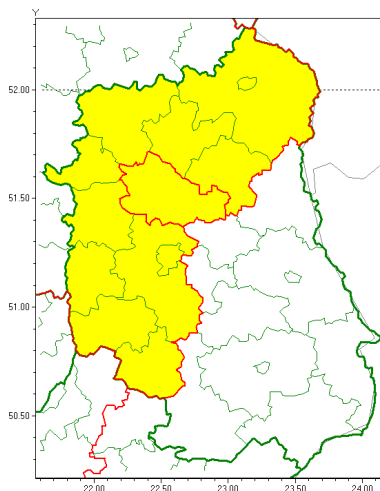

Zasięg ostrzeżenia w województwie

Burze z gradem

Ostrzeżenie meteorologiczne Nr 46

Nazwa biura	IMGW-PIB Centralne Biuro Prognoz Meteorologicznych - Wydział w Warszawie
Zjawisko/stopień zagrożenia	Burze z gradem/ 1
Obszar	województwo lubelskie powiat lubartowski
Ważność	od godz. 12:00 dnia 14.05.2021 do godz. 22:00 dnia 14.05.2021
Przebieg	Prognozowane są burze, którym miejscami będą towarzyszyć ulewne opady deszczu do 30 mm oraz porywy wiatru do 70 km/h. Miejscami grad.
Prawdopodobieństwo wystąpienia zjawiska(%)	80%
Uwagi	Brak.
Dyrektor synoptyk IMGW-PIB	Michał Folwarski
Godzina i data wydania	godz. 09:06 dnia 14.05.2021
SMS	IMGW-PIB OSTRZEŻA: BURZE Z GRADEM/1 lubelskie/lubartowski od 12:00/14.05 do 22:00/14.05.2021 deszcz 30 mm, grad, porywy 70 km/h.