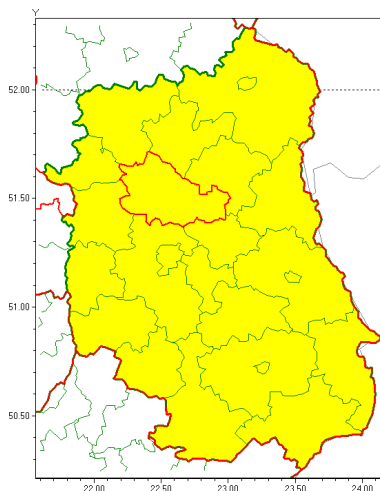

### Zasięg ostrzeżenia w województwie

Burze z gradem

### Ostrzeżenie meteorologiczne Nr 51

<b>Nazwa biura</b>	IMGW-PIB Centralne Biuro Prognoz Meteorologicznych - Wydział w Warszawie
<b>Zjawisko/stopień zagrożenia</b>	Burze z gradem/ 1
<b>Obszar</b>	województwo lubelskie <b>powiat lubartowski</b>
<b>Ważność</b>	od godz. 15:00 dnia 22.06.2021 do godz. 06:00 dnia 23.06.2021
<b>Przebieg</b>	Prognozowane są burze, którym miejscami będą towarzyszyć opady deszczu do 30 mm, lokalnie do 40 mm oraz porywy wiatru do 90 km/h. Miejscami grad.
<b>Prawdopodobieństwo wystąpienia zjawiska(%)</b>	80%
<b>Uwagi</b>	Brak.
<b>Dyrektor synoptyk IMGW-PIB</b>	Kamil Walczak
<b>Godzina i data wydania</b>	godz. 11:55 dnia 22.06.2021
<b>SMS</b>	IMGW-PIB OSTRZEŻENIE: BURZE Z GRADEM/1 lubelskie/lubartowski od 15:00/22.06 do 06:00/23.06.2021 deszcz 40 mm, grad, porywy 90 km/h.