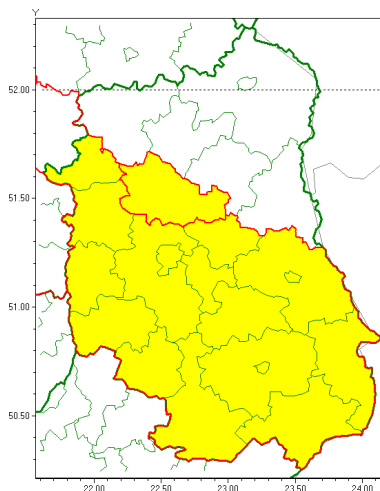

### Zasięg ostrzeżenia w województwie

Intensywne opady śniegu

### Ostrzeżenie meteorologiczne Nr 97

<b>Nazwa biura</b>	IMGW-PIB Centralne Biuro Prognoz Meteorologicznych - Wydział w Warszawie
<b>Zjawisko/stopień zagrożenia</b>	Intensywne opady śniegu/ 1
<b>Obszar</b>	województwo lubelskie <b>powiat lubartowski</b>
<b>Ważność</b>	od godz. 23:00 dnia 23.12.2021 do godz. 09:00 dnia 24.12.2021
<b>Przebieg</b>	Prognozowane silne opady śniegu powodujące przyrost pokrywy śnieżnej do 10 cm.
<b>Prawdopodobieństwo wystąpienia zjawiska(%)</b>	80%
<b>Uwagi</b>	Brak.
<b>Dyrektor synoptyk IMGW-PIB</b>	Mariusz Cebula
<b>Godzina i data wydania</b>	godz. 12:32 dnia 23.12.2021
<b>SMS</b>	IMGW-PIB OSTRZEŻENIE: NIEG/1 lubelskie/lubartowski od 23:00/23.12 do 09:00/24.12.2021 przyrost pokrywy 10 cm.