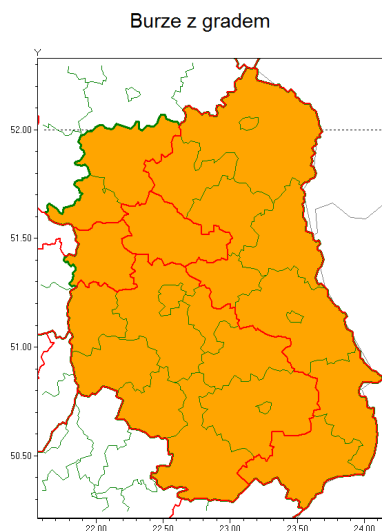

Zasięg ostrzeżenia w województwie

Ostrzeżenie meteorologiczne Nr 53

Nazwa biura	IMGW-PIB Centralne Biuro Prognoz Meteorologicznych - Wydział w Warszawie
Zjawisko/stopień zagrożenia	Burze z gradem/ 2
Obszar	województwo lubelskie powiat lubartowski
Ważność	od godz. 09:00 dnia 24.06.2021 do godz. 09:00 dnia 25.06.2021
Przebieg	Prognozowane są burze, którym będzie towarzyszyć nawalne opady deszczu od 30 mm do 40 mm oraz porywy wiatru do 110 km/h. Miejscami grad.
Prawdopodobieństwo wystąpienia zjawiska(%)	80%
Uwagi	Ostrzeżenie może być aktualizowane na bieżąco, z uwagi na dynamiczną sytuację w ciągu dnia i w nocy 24/25.06.
Dyrektor synoptyk IMGW-PIB	Ilona Bazyluk
Godzina i data wydania	godz. 20:55 dnia 23.06.2021
SMS	IMGW-PIB OSTRZEŻENIE: BURZE Z GRADEM/2 lubelskie/lubartowski od 09:00/24.06 do 09:00/25.06.2021 deszcz 40 mm, grad, porywy 110 km/h.