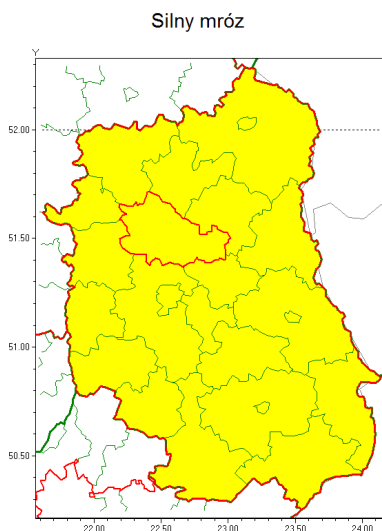

Zasięg ostrzeżenia w województwie

Ostrzeżenie meteorologiczne Nr 20

Nazwa biura	IMGW-PIB Centralne Biuro Prognoz Meteorologicznych - Wydział w Warszawie
Zjawisko/stopień zagrożenia	Silny mróz/ 1
Obszar	województwo lubelskie powiat lubartowski
Ważność	od godz. 21:00 dnia 11.02.2021 do godz. 09:00 dnia 12.02.2021
Przebieg	Prognozuje się temperatury minimalne w nocy miejscami od -16°C do -13°C . Wiatr o średniej prędkości od 20 km/h do 30 km/h.
Prawdopodobieństwo wystąpienia zjawiska(%)	70%
Uwagi	Brak.
Dyrektor synoptyk IMGW-PIB	Dorota Pacocha
Godzina i data wydania	godz. 12:55 dnia 11.02.2021
SMS	IMGW-PIB OSTRZEŻENIE: MRÓZ/1 lubelskie/lubartowski od 21:00/11.02 do 09:00/12.02.2021 temp. min -16°C , wiatr 30 km/h.