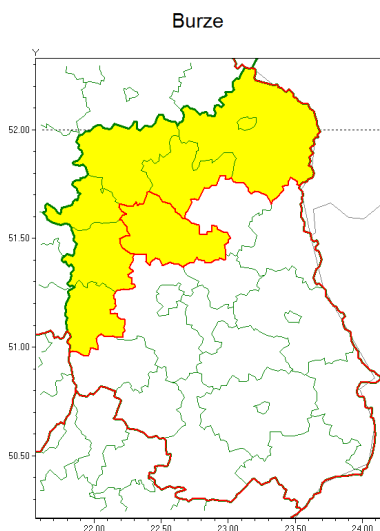

Zasięg ostrzeżenia w województwie

Ostrzeżenie meteorologiczne Nr 43

Nazwa biura	IMGW-PIB Centralne Biuro Prognoz Meteorologicznych - Wydział w Warszawie
Zjawisko/stopień zagrożenia	Burze/ 1
Obszar	województwo lubelskie powiat lubartowski
Ważność	od godz. 14:00 dnia 05.05.2021 do godz. 21:00 dnia 05.05.2021
Przebieg	Prognozowane są burze, którym będzie towarzyszyć opady deszczu od 15 mm do 20 mm oraz porywy wiatru do 80 km/h. Lokalnie niewielki grad.
Prawdopodobieństwo wystąpienia zjawiska(%)	80%
Uwagi	Brak.
Dyrektor synoptyk IMGW-PIB	Ilona Bazyluk
Godzina i data wydania	godz. 07:32 dnia 05.05.2021
SMS	IMGW-PIB OSTRZEŻENIE: BURZE/1 lubelskie/lubartowski od 14:00/05.05 do 21:00/05.05.2021 deszcz 20 mm, porywy 80 km/h, mały grad.