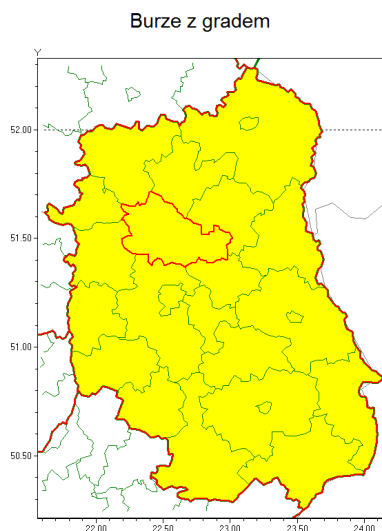

Zasięg ostrzeżenia w województwie

Ostrzeżenie meteorologiczne Nr 71

Nazwa biura	IMGW-PIB Centralne Biuro Prognoz Meteorologicznych - Wydział w Warszawie
Zjawisko/stopień zagrożenia	Burze z gradem/ 1
Obszar	województwo lubelskie powiat lubartowski
Ważność	od godz. 14:00 dnia 26.07.2021 do godz. 02:00 dnia 27.07.2021
Przebieg	Prognozowane są burze, którym miejscami będą towarzyszyć opady deszczu od 20 mm do 30 mm, lokalnie w przypadku kumulacji opadów do 40 mm oraz porywy wiatru do 80 km/h. Miejscami grad.
Prawdopodobieństwo wystąpienia zjawiska(%)	80%
Uwagi	Stopień ostrzeżenia może zostać podniesiony.
Dyrektor synoptyk IMGW-PIB	Ilona Bazyluk
Godzina i data wydania	godz. 06:58 dnia 26.07.2021
SMS	IMGW-PIB OSTRZEGA: BURZE Z GRADEM/1 lubelskie/lubartowski od 14:00/26.07 do 02:00/27.07.2021 deszcz 40 mm, grad, porywy 80 km/h.