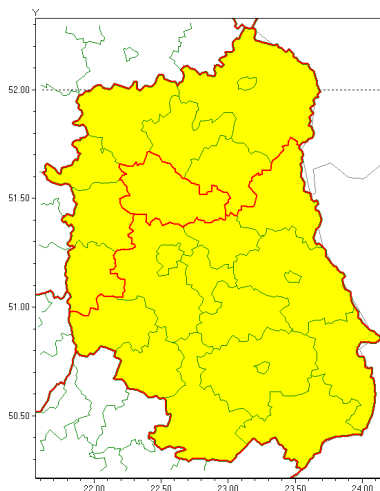

Zasięg ostrzeżenia w województwie

Burze z gradem

Ostrzeżenie meteorologiczne Nr 82

Nazwa biura	IMGW-PIB Centralne Biuro Prognoz Meteorologicznych - Wydział w Warszawie
Zjawisko/stopień zagrożenia	Burze z gradem/ 1
Obszar	województwo lubelskie powiat lubartowski
Ważność	od godz. 11:00 dnia 16.08.2021 do godz. 23:00 dnia 16.08.2021
Przebieg	Prognozowane są burze, którym miejscami będą towarzyszyć ulewne opady deszczu od 20 mm do 30 mm oraz porywy wiatru do około 90 km/h. Miejscami grad.
Prawdopodobieństwo wystąpienia zjawiska(%)	80%
Uwagi	W ciągu najbliższej nocy (tj. 16/17.08.21) duże prawdopodobieństwo wystąpienia kolejnych niebezpiecznych zjawisk związanych z silnymi opadami deszczu oraz burzami.
Dyrektor synoptyk IMGW-PIB	Dorota Pacocha
Godzina i data wydania	godz. 07:26 dnia 16.08.2021
SMS	IMGW-PIB OSTRZEŻENIE: BURZE Z GRADEM/1 lubelskie/lubartowski od 11:00/16.08 do 23:00/16.08.2021 deszcz 30 mm, grad, porywy 90 km/h.