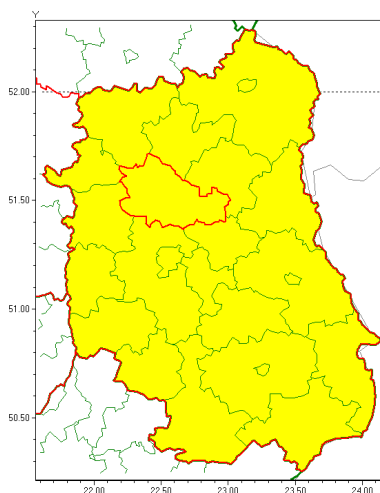

email: meteo.warszawa@imgw.pl

www: www.imgw.pl

Zasięg ostrzeżenia w województwie

Intensywne opady deszczu

Ostrzeżenie meteorologiczne Nr 84

Nazwa biura	IMGW-PIB Centralne Biuro Prognoz Meteorologicznych - Wydział w Warszawie
Zjawisko/stopień zagrożenia	Intensywne opady deszczu/ 1
Obszar	województwo lubelskie powiat lubartowski
Ważność	od godz. 10:00 dnia 23.08.2021 do godz. 08:00 dnia 24.08.2021
Przebieg	Prognozowane są opady deszczu o natężeniu umiarkowanym, okresami silnym. Prognozowana wysokość opadu od 30 mm do 40 mm.
Prawdopodobieństwo wystąpienia zjawiska(%)	80%
Uwagi	Brak.
Dyrektor synoptyk IMGW-PIB	Katarzyna Cisiłowska
Godzina i data wydania	godz. 15:57 dnia 22.08.2021
SMS	IMGW-PIB OSTRZEŻENIE: DESZCZ/1 lubelskie/lubartowski od 10:00/23.08 do 08:00/24.08.2021 40 mm.