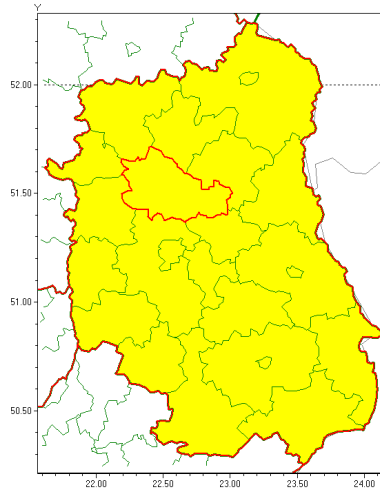

Zasięg ostrzeżenia w województwie

Zawieje/zamiecie śnieżne

Ostrzeżenie meteorologiczne Nr 21

Nazwa biura	IMGW-PIB Centralne Biuro Prognoz Meteorologicznych - Wydział w Warszawie
Zjawisko/stopień zagrożenia	Zawieje/zamiecie śnieżne/ 1
Obszar	województwo lubelskie powiat lubartowski
Ważność	od godz. 08:00 dnia 12.02.2021 do godz. 08:00 dnia 13.02.2021
Przebieg	Przewiduje się zawieje i zamiecie śnieżne spowodowane przez północno-zachodni wiatr o średniej prędkości od 20 km/h do 30 km/h, w porywach do 55 km/h oraz okresami opadów śniegu.
Prawdopodobieństwo wystąpienia zjawiska(%)	80%
Uwagi	Brak.
Dyrektor synoptyk IMGW-PIB	Dorota Pacocha
Godzina i data wydania	godz. 22:44 dnia 11.02.2021
SMS	IMGW-PIB OSTRZEŻENIE: ZAMIECIE ŚNIEŻNE/1 lubelskie/lubartowski od 08:00/12.02 do 08:00/13.02.2021 wiatr 30 km/h, porywy 55 km/h.