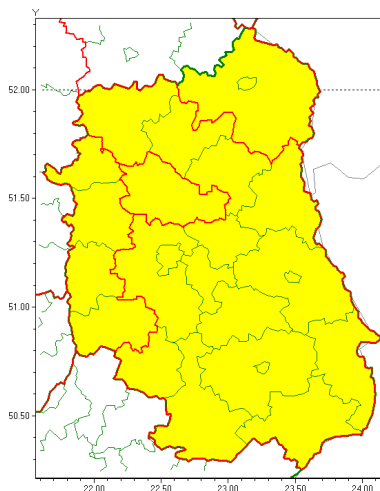

Zasięg ostrzeżenia w województwie

Opady marznące

Ostrzeżenie meteorologiczne Nr 24

Nazwa biura	IMGW-PIB Centralne Biuro Prognoz Meteorologicznych - Wydział w Warszawie
Zjawisko/stopień zagrożenia	Opady marznące/1
Obszar	województwo lubelskie powiat lubartowski
Ważność	od godz. 10:00 dnia 19.02.2021 do godz. 02:00 dnia 20.02.2021
Przebieg	Prognozuje się miejscami wystąpienie słabych opadów marznącego deszczu oraz mroźki powodujących gołoledź.
Prawdopodobieństwo wystąpienia zjawiska(%)	90%
Uwagi	Brak.
Dyrektor synoptyk IMGW-PIB	Michał Folwarski
Godzina i data wydania	godz. 13:56 dnia 18.02.2021
SMS	IMGW-PIB OSTRZEŻENIE: MARZNĄCE OPADY/1 lubelskie/lubartowski od 10:00/19.02 do 02:00/20.02.2021 marznące opady, drogi liskie.