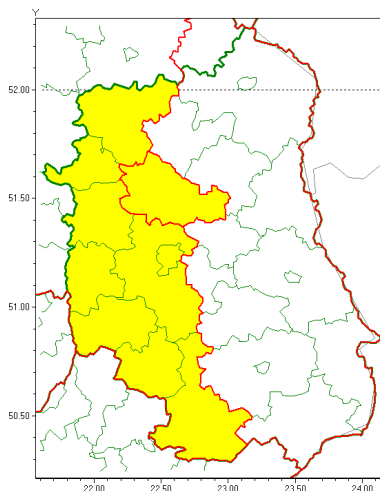

Zasięg ostrzeżenia w województwie

Burze z gradem

Ostrzeżenie meteorologiczne Nr 64

Nazwa biura	IMGW-PIB Centralne Biuro Prognoz Meteorologicznych - Wydział w Warszawie
Zjawisko/stopień zagrożenia	Burze z gradem/ 1
Obszar	województwo lubelskie powiat lubartowski
Ważność	od godz. 14:00 dnia 12.07.2021 do godz. 24:00 dnia 12.07.2021
Przebieg	Prognozowane są burze, którym miejscami będą towarzyszyć ulewne opady deszczu do 30 mm, lokalnie do 40 mm oraz porywy wiatru do 90 km/h. Miejscami grad.
Prawdopodobieństwo wystąpienia zjawiska(%)	80%
Uwagi	W związku z dynamiczną sytuacją synoptyczną ostrzeżenie może ulec zmianie lub wydłużyć.
Dyrektor synoptyk IMGW-PIB	Michał Folwarski
Godzina i data wydania	godz. 10:31 dnia 12.07.2021
SMS	IMGW-PIB OSTRZEŻENIE: BURZE Z GRADEM/1 lubelskie/lubartowski od 14:00/12.07 do 24:00/12.07.2021 deszcz 40 mm, grad, porywy 90 km/h.