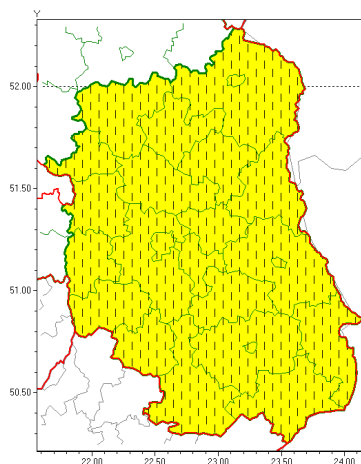

Zasięg ostrzeżeń w województwie

Upał
2021-06-19 12:21

WOJEWÓDZTWO LUBELSKIE
OSTRZEŻENIA METEOROLOGICZNE ZBIORCZO NR 78
WYKAZ OBYWATELI ZUJACYCH OSTRZEŻENIE
o godz. 12:21 dnia 19.06.2021

Zjawisko/Stopień zagrożenia	Upał/1 ZMIANA
Obszar (w nawiasie numer ostrzeżenia dla powiatu)	powiaty: bialski(50), Biała Podlaska(50), biłgorajski(53), Chełm(50), chełmski(50), hrubieszowski(49), janowski(52), krasnostawski(50), krańcicki(53), lubartowski(50), lubelski(52), Lublin(51), Łęczycki(51), łukowski(50), opolski(52), parczewski(50), puławski(49), radzycki(50), rycki(50), widnicki(50), tomaszowski(50), włodawski(50), zamojski(50), Zamość (50)
Ważność	od godz. 12:21 dnia 19.06.2021 do godz. 20:00 dnia 22.06.2021
Prawdopodobieństwo	90%
Przebieg	Prognozuje się dalsze występowanie upałów. Temperatura maksymalna w dzień od 28°C do 31°C. Temperatura minimalna w nocy od 14°C do 17°C.
SMS	IMGW-PIB OSTRZEŻENIA: UPAŁ/1 lubelskie (wszystkie powiaty) od 12:21/19.06 do 20:00/22.06.2021 temp. maks 31 st, temp min od 14 st do 17 st. Dotyczy powiatów: wszystkie powiaty.
RSO	Woj. lubelskie (wszystkie powiaty), IMGW-PIB wydał ostrzeżenie pierwszego stopnia o upałach
Uwagi	Przedłużenie ważności ostrzeżenia.
Dyrektor synoptyk IMGW-PIB	Mariusz Cebula