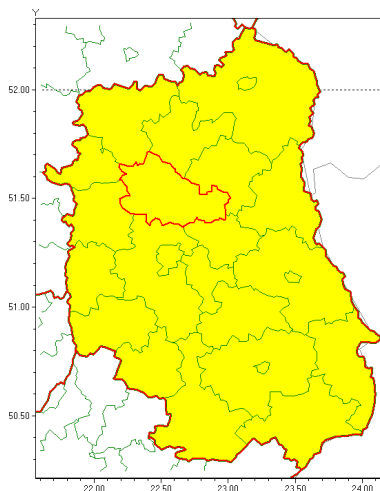

email: meteo.warszawa@imgw.pl

www: www.imgw.pl

Zasięg ostrzeżenia w województwie

Burze z gradem

Ostrzeżenie meteorologiczne Nr 65

Nazwa biura	IMGW-PIB Centralne Biuro Prognoz Meteorologicznych - Wydział w Warszawie
Zjawisko/stopień zagrożenia	Burze z gradem/ 1
Obszar	województwo lubelskie powiat lubartowski
Ważność	od godz. 07:30 dnia 13.07.2021 do godz. 24:00 dnia 13.07.2021
Przebieg	Prognozowane są burze, którym miejscami będą towarzyszyć opady deszczu od 20 mm do 30 mm, lokalnie do 40 mm oraz porywy wiatru do 80 km/h. Miejscami grad.
Prawdopodobieństwo wystąpienia zjawiska(%)	80%
Uwagi	Brak.
Dyrektor synoptyk IMGW-PIB	Mariusz Cebula
Godzina i data wydania	godz. 07:13 dnia 13.07.2021
SMS	IMGW-PIB OSTRZEŻA: BURZE Z GRADEM/1 lubelskie/lubartowski od 07:30/13.07 do 24:00/13.07.2021 deszcz 40 mm, grad, porywy 80 km/h.