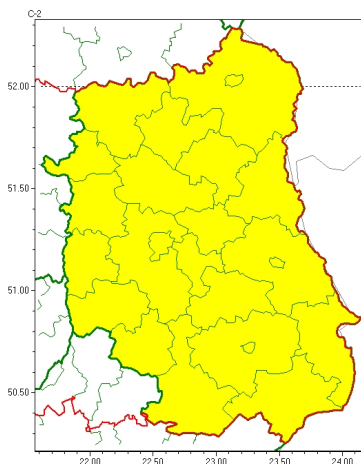

Zasięg ostrzeżeń w województwie

Opady marznące
2022-12-09 21:24

WOJEWÓDZTWO LUBELSKIE
OSTRZE ENIA METEOROLOGICZNE ZBIORCZO NR 206
WYKAZ OBOWIĄZUJĄCYCH CYCHOSTRZEŃ
o godz. 21:24 dnia 09.12.2022

Zjawisko/Stopień zagrożenia	Opady marznące/1
Obszar (w nawiasie numer ostrzeżenia dla powiatu)	powiaty: bialski(96), Biała Podlaska(96), biłgorajski(109), Chełm(108), chełmski(108), hrubieszowski(106), janowski(106), krasnostawski(107), krańcicki(106), lubartowski(94), lubelski(105), Lublin(103), Łęczyski(105), łukowski(94), opolski(103), parczewski(95), puławski(96), radzyński(95), rycki(94), widnicki(105), tomaszowski(109), włodawski(100), zamojski(108), Zamość(108)
Ważność	od godz. 21:30 dnia 09.12.2022 do godz. 09:00 dnia 10.12.2022
Prawdopodobieństwo	80%
Przebieg	Obserwowane i prognozowane są słabe opady marznącego deszczu lub młotki powodujące gołoled.
SMS	IMGW-PIB OSTRZEGA: MARZNIĄCE OPADY/1 lubelskie (wszystkie powiaty) od 21:30/09.12 do 09:00/10.12.2022 marznące opady, drogi liskie. Dotyczy powiatów: wszystkie powiaty.
RSO	Woj. lubelskie (wszystkie powiaty), IMGW-PIB wydał ostrzeżenie pierwszego stopnia o opadach marznących
Uwagi	Brak.