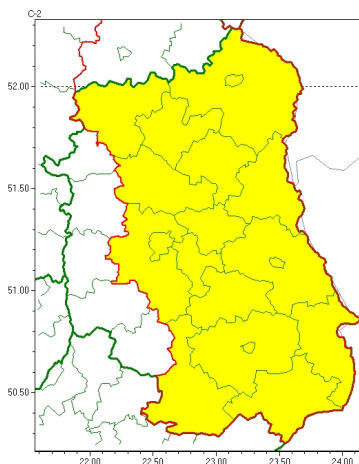

Zasięg ostrzeżeń w województwie

Opady marznące  
2022-11-30 16:40

**WOJEWÓDZTWO LUBELSKIE**  
**OSTRZE ENIA METEOROLOGICZNE ZBIORCZO NR 193**  
**WYKAZ OBOWIĄZUJĄCYCH CYCHOSTRZEŃ**  
**o godz. 16:40 dnia 30.11.2022**

Zjawisko/Stopień zagrożenia	Opady marznące/1
Obszar (w nawiasie numer ostrzeżenia dla powiatu)	powiaty: bialski(88), Biała Podlaska(88), biłgorajski(104), Chełm(100), chełmski(100), hrubieszowski(98), krasnostawski(101), lubartowski(88), lubelski(100), Lublin(98), Łęczycki(97), łukowski(87), parczewski(87), radzyński(87), widnicki(100), tomaszowski(103), włodawski(92), zamojski(102), Zamość (102)
Ważność	od godz. 21:00 dnia 30.11.2022 do godz. 08:00 dnia 01.12.2022
Prawdopodobieństwo	70%
Przebieg	Prognozowane jest wystąpienie okresami słabych opadów marznącego deszczu lub młotki powodujących cychostroje.
SMS	IMGW-PIB OSTRZEŻENIA: MARZĄCE OPADY/1 lubelskie (19 powiatów) od 21:00/30.11 do 08:00/01.12.2022 marznące opady, drogi liskie. Dotyczy powiatów: bialski, Biała Podlaska, biłgorajski, Chełm, chełmski, hrubieszowski, krasnostawski, lubartowski, lubelski, Lublin, Łęczycki, łukowski, parczewski, radzyński, widnicki, tomaszowski, włodawski, zamojski i Zamość.
RSO	Woj. lubelskie (19 powiatów), IMGW-PIB wydał ostrzeżenie pierwszego stopnia o opadach marzących
Uwagi	Brak.